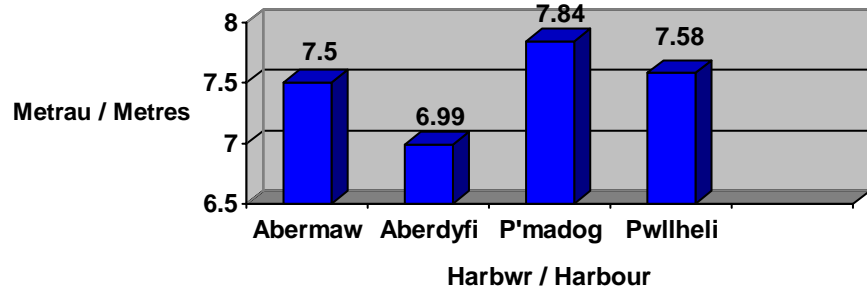

Darlun o ystadegau cychod ym mhob harbwr.

Analysis of boat statistics at each harbour.

Nifer o Gychod / Number of Boats

Cyfanswm Hyd / Total LOA

Cyfartaledd Hyd / Average LOA

Cyfanswm Dyfnder / Total Draught

Cyfartaledd Dyfnder / Average Draught