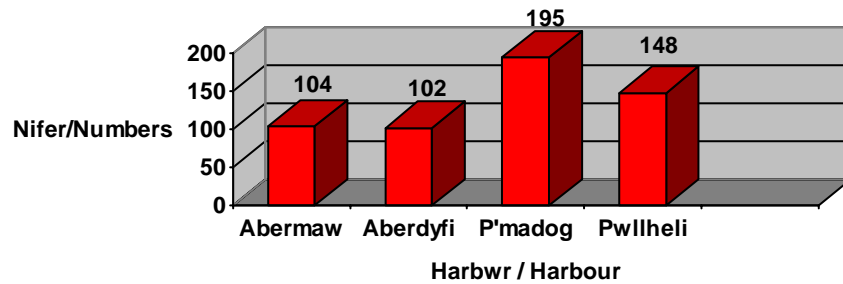

CYMHARIAETH O YSTADEGAU CYCHOD YM MHOB HARBWR 2008

COMPARISON OF BOAT STATISTICS AT EACH HARBOUR 2008

Harbwr Harbour	Nifer o Gychod Number of Boats	Cyfanswm Hydoedd Total Overall Length	Cyfartaledd Hyd Average Length	Cyfanswm Dyfnder Total Draught	Cyfartaledd Dyfnder Average Draught
Abermaw	104	779.68	7.50	93.52	0.90
Aberdyfi	102	713.04	6.99	84.47	0.83
Porthmadog	195	1528.00	7.84	185.38	0.95
Pwllheli	148	1121.56	7.58	145.85	0.99
Cyfansymiau holl harbrau Totals of all harbours	549	4142.28	29.91	509.22	3.67
Cyfartaleddau holl harbrau Averages of all harbours	137.25	1035.57	7.48	127.31	0.92

Darlun o ystadegau cychod ym mhob harbwr.

Analysis of boat statistics at each harbour.

Nifer o Gychod / Number of Boats

Cyfanswm Hyd / Total LOA

Cyfartaledd Hyd / Average LOA

Cyfanswm Dyfnder / Total Draught